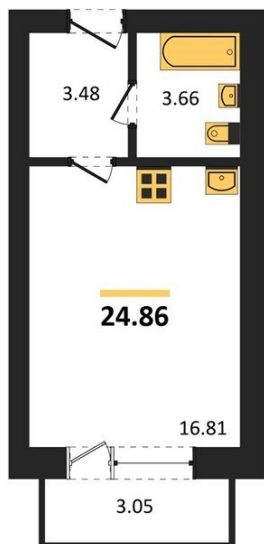

1983

НЕДВИЖИМОСТЬ И ИНВЕСТИЦИИ

Студия № 100

Этаж 1/4 · 24,40 м²

Расположен В Перспективном Развивающемся Микрорайо

г. Воронеж

<https://www.kvartiri36.ru/search/new/9261/>

№ квартиры	100	Этаж	1 / 4
Площадь	24,40 м²	Жилая	16,80 м²
Отделка	Без отделки		