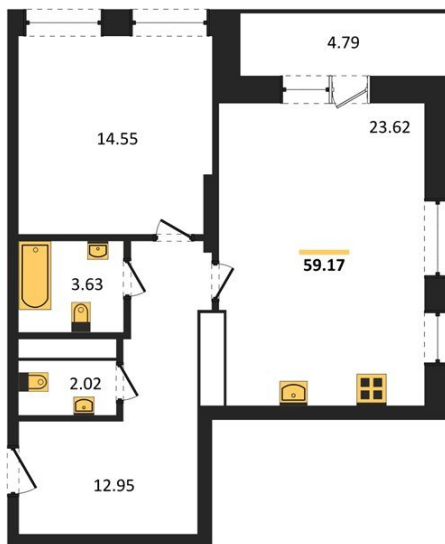

1983

НЕДВИЖИМОСТЬ И ИНВЕСТИЦИИ

1-комнатная квартира № 145Этаж 22/25 · 59,20 м²**Создан Целый Сад С Десятками Видов Растений И Разн**

г. Воронеж

<https://www.kvartiri36.ru/search/new/9230/>

№ квартиры	145	Этаж	22 / 25
Площадь	59,20 м²	Жилая	14,60 м²
Кухня	23,60 м²	Отделка	Предчистовая