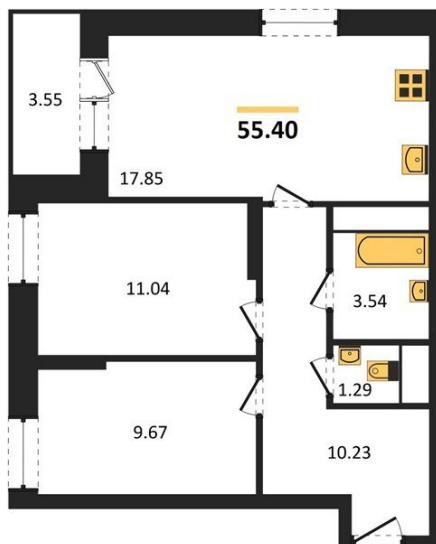

1983

НЕДВИЖИМОСТЬ И ИНВЕСТИЦИИ

2-комнатная квартира № 137Этаж 23/25 · 55,40 м²**Создан Целый Сад С Десятками Видов Растений И Разн**

г. Воронеж

<https://www.kvartiri36.ru/search/new/9185/>

№ квартиры	137	Этаж	23 / 25
Площадь	55,40 м²	Жилая	20,70 м²
Кухня	17,80 м²	Отделка	Предчистовая