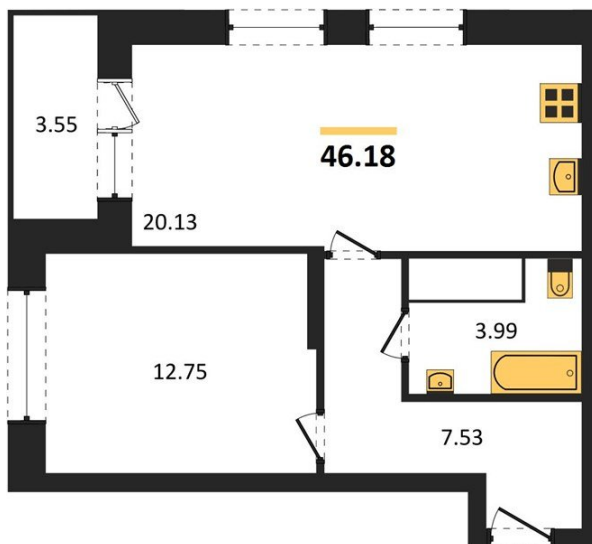

1983

НЕДВИЖИМОСТЬ И ИНВЕСТИЦИИ

1-комнатная квартира № 161Этаж 25/25 · 46,20 м²**Создан Целый Сад С Десятками Видов Растений И Разн**

г. Воронеж

<https://www.kvartiri36.ru/search/new/9162/>

№ квартиры	161	Этаж	25 / 25
Площадь	46,20 м²	Жилая	12,80 м²
Кухня	20,10 м²	Отделка	Предчистовая