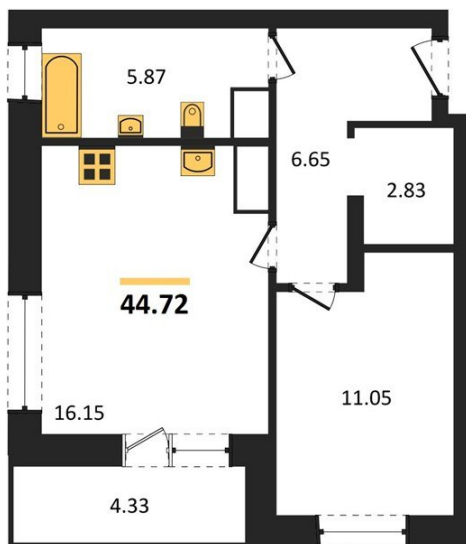

1983

НЕДВИЖИМОСТЬ И ИНВЕСТИЦИИ

1-комнатная квартира № 138Этаж 22/25 · 44,70 м²**Создан Целый Сад С Десятками Видов Растений И Разн**

г. Воронеж

<https://www.kvartiri36.ru/search/new/9155/>

№ квартиры	138	Этаж	22 / 25
Площадь	44,70 м²	Жилая	11,00 м²
Кухня	16,20 м²	Отделка	Предчистовая