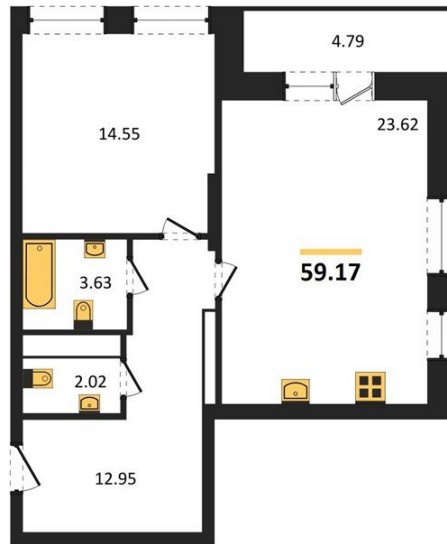

1983

НЕДВИЖИМОСТЬ И ИНВЕСТИЦИИ

1-комнатная квартира № 22Этаж 6/25 · 59,20 м²**Создан Целый Сад С Десятками Видов Растений И Разн**

г. Воронеж

<https://www.kvartiri36.ru/search/new/9132/>

№ квартиры	22	Этаж	6 / 25
Площадь	59,20 м²	Жилая	14,60 м²
Кухня	23,60 м²	Отделка	Предчистовая