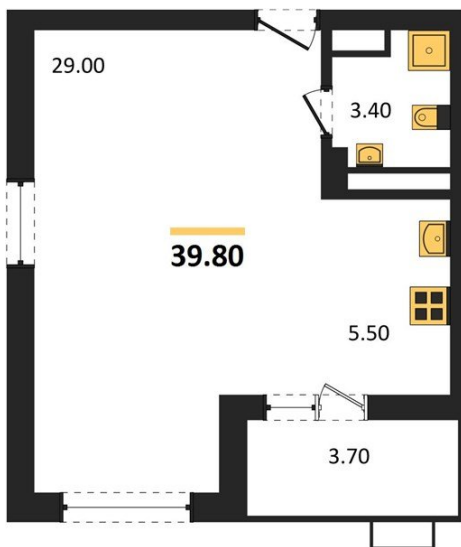

1983

НЕДВИЖИМОСТЬ И ИНВЕСТИЦИИ

Студия № 188

Этаж 15/15 · 39,80 м²

- Это Место

г. Воронеж

<https://www.kvartiri36.ru/search/new/9108/>

№ квартиры	188	Этаж	15 / 15
Площадь	39,80 м²	Жилая	29,00 м²
Отделка	Предчистовая		