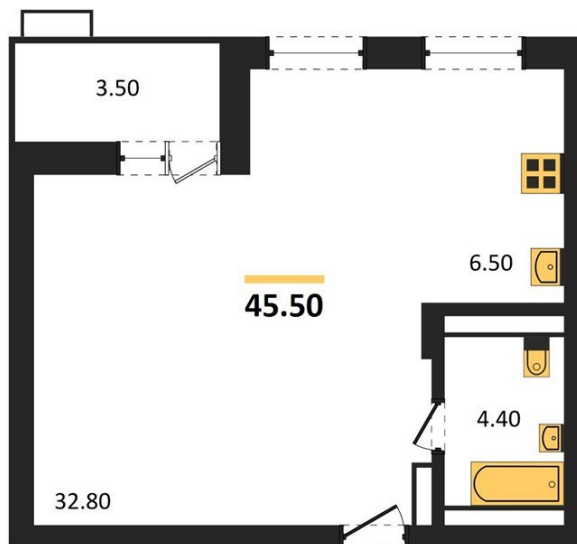

1983

НЕДВИЖИМОСТЬ И ИНВЕСТИЦИИ

Студия № 279

Этаж 10/15 · 45,50 м²

- Это Место

г. Воронеж

<https://www.kvartiri36.ru/search/new/9102/>

№ квартиры	279	Этаж	10 / 15
Площадь	45,50 м²	Жилая	32,80 м²
Отделка	Предчистовая		