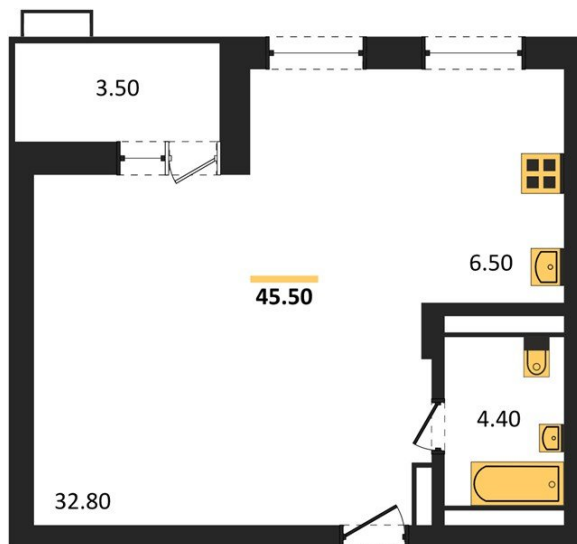

1983

НЕДВИЖИМОСТЬ И ИНВЕСТИЦИИ

Студия № 259

Этаж 8/15 · 45,50 м²

- Это Место

г. Воронеж

<https://www.kvartiri36.ru/search/new/9101/>

№ квартиры	259	Этаж	8 / 15
Площадь	45,50 м²	Жилая	32,80 м²
Отделка	Предчистовая		