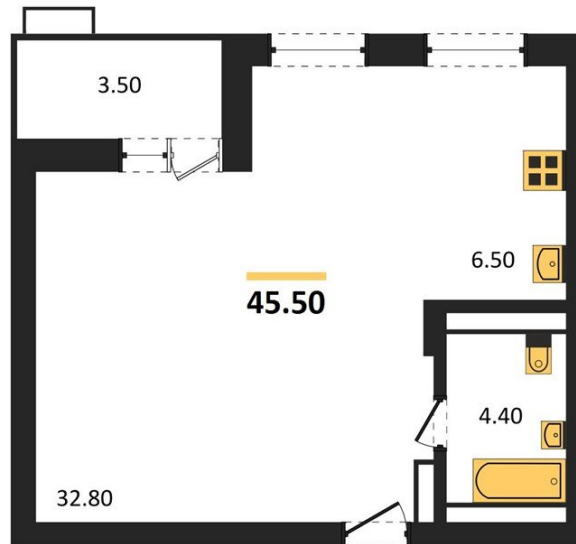

1983

НЕДВИЖИМОСТЬ И ИНВЕСТИЦИИ

Студия № 249

Этаж 7/15 · 45,50 м²

- Это Место

г. Воронеж

<https://www.kvartiri36.ru/search/new/9100/>

№ квартиры	249	Этаж	7 / 15
Площадь	45,50 м²	Жилая	32,80 м²
Отделка	Предчистовая		