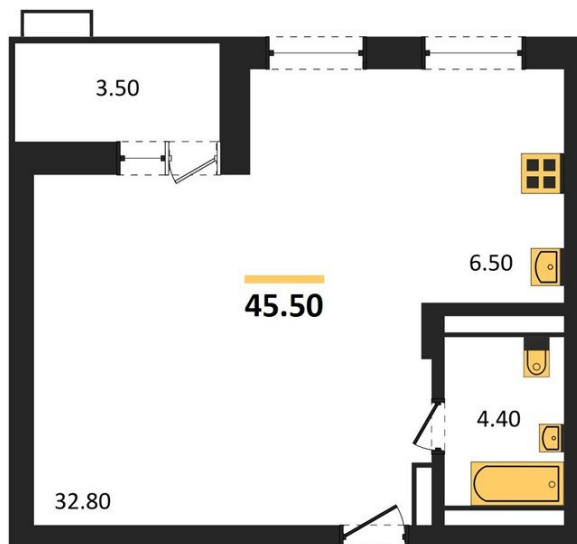

1983

НЕДВИЖИМОСТЬ И ИНВЕСТИЦИИ

Студия № 239

Этаж 6/15 · 45,50 м²

- Это Место

г. Воронеж

<https://www.kvartiri36.ru/search/new/9099/>

№ квартиры	239	Этаж	6 / 15
Площадь	45,50 м²	Жилая	32,80 м²
Отделка	Предчистовая		