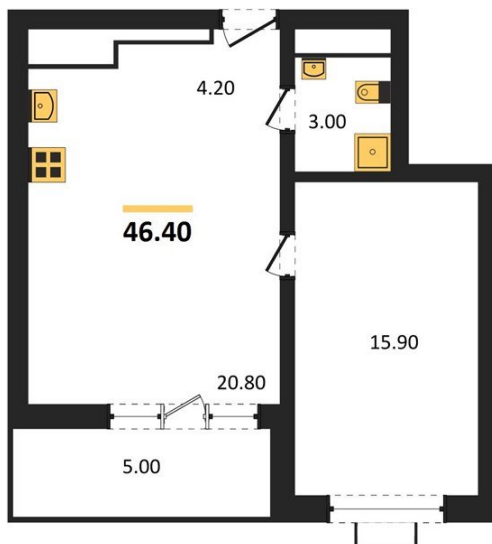

1983

НЕДВИЖИМОСТЬ И ИНВЕСТИЦИИ

1-комнатная квартира № 135Этаж 9/15 · 46,40 м²**- Это Место**

г. Воронеж

<https://www.kvartiri36.ru/search/new/9078/>

№ квартиры	135	Этаж	9 / 15
Площадь	46,40 м²	Жилая	15,90 м²
Кухня	20,80 м²	Отделка	Предчистовая