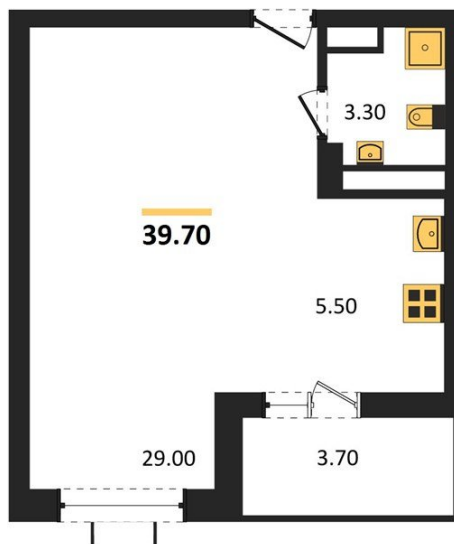

## Студия № 168

Этаж 13/15 · 39,70 м<sup>2</sup>

### - Это Место

г. Воронеж

<https://www.kvartiri36.ru/search/new/9065/>

№ квартиры	<b>168</b>	Этаж	<b>13 / 15</b>
Площадь	<b>39,70 м<sup>2</sup></b>	Жилая	<b>29,00 м<sup>2</sup></b>
Отделка	<b>Предчистовая</b>		