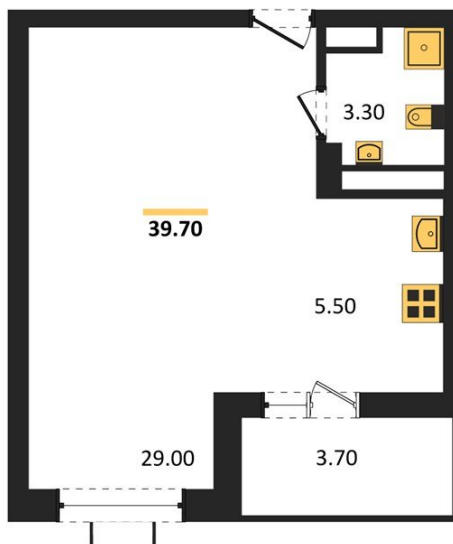

1983

НЕДВИЖИМОСТЬ И ИНВЕСТИЦИИ

Студия № 158

Этаж 12/15 · 39,70 м²

- Это Место

г. Воронеж

<https://www.kvartiri36.ru/search/new/9064/>

№ квартиры	158	Этаж	12 / 15
Площадь	39,70 м²	Жилая	29,00 м²
Отделка	Предчистовая		