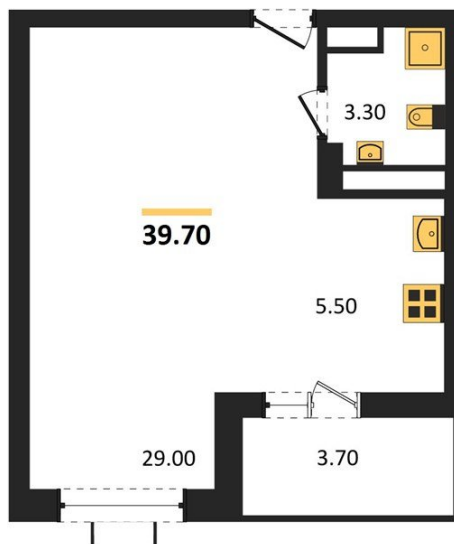

1983

НЕДВИЖИМОСТЬ И ИНВЕСТИЦИИ

Студия № 148

Этаж 11/15 · 39,70 м²

- Это Место

г. Воронеж

<https://www.kvartiri36.ru/search/new/9063/>

№ квартиры	148	Этаж	11 / 15
Площадь	39,70 м²	Жилая	29,00 м²
Отделка	Предчистовая		