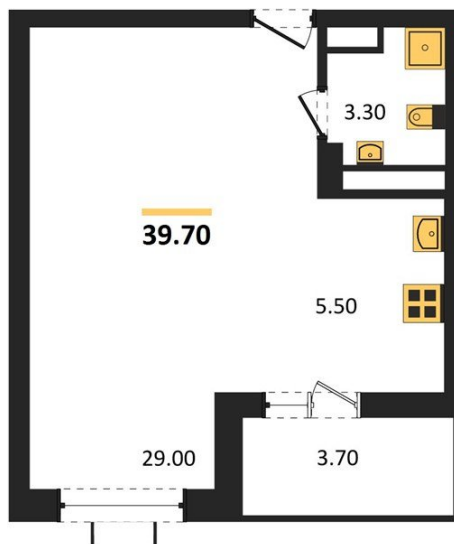

1983

НЕДВИЖИМОСТЬ И ИНВЕСТИЦИИ

Студия № 138

Этаж 10/15 · 39,70 м²

- Это Место

г. Воронеж

<https://www.kvartiri36.ru/search/new/9062/>

№ квартиры	138	Этаж	10 / 15
Площадь	39,70 м²	Жилая	29,00 м²
Отделка	Предчистовая		