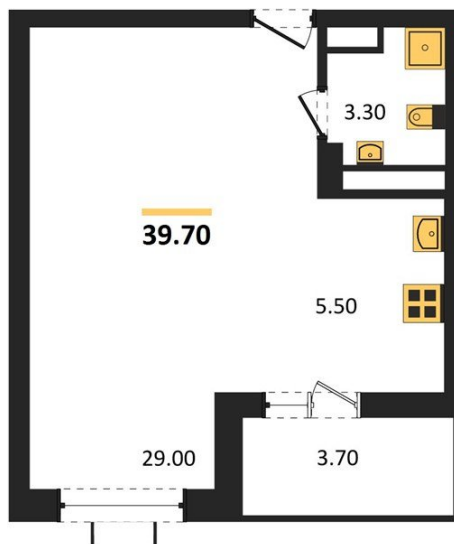

1983

НЕДВИЖИМОСТЬ И ИНВЕСТИЦИИ

Студия № 68

Этаж 3/15 · 39,70 м²

- Это Место

г. Воронеж

<https://www.kvartiri36.ru/search/new/9059/>

№ квартиры	68	Этаж	3 / 15
Площадь	39,70 м²	Жилая	29,00 м²
Отделка	Предчистовая		