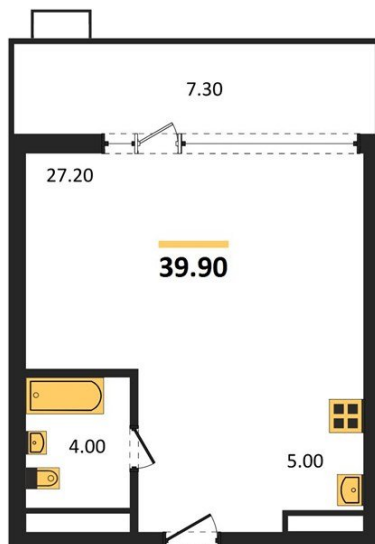

1983

НЕДВИЖИМОСТЬ И ИНВЕСТИЦИИ

Студия № 40

Этаж 7/15 · 39,90 м²

- Это Место

г. Воронеж

<https://www.kvartiri36.ru/search/new/9045/>

№ квартиры	40	Этаж	7 / 15
Площадь	39,90 м²	Жилая	27,20 м²
Отделка	Предчистовая		