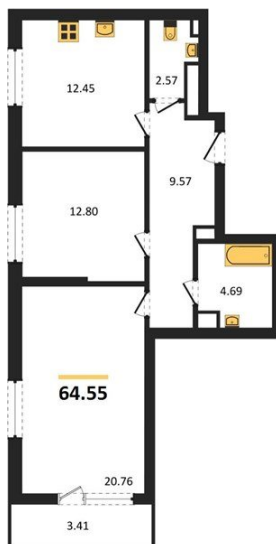

1983

НЕДВИЖИМОСТЬ И ИНВЕСТИЦИИ

2-комнатная квартира № 687Этаж 16/23 · 64,60 м²**Назван В Честь Русского Поэта И Писателя**

г. Воронеж

<https://www.kvartiri36.ru/search/new/9035/>

№ квартиры	687	Этаж	16 / 23
Площадь	64,60 м²	Жилая	33,60 м²
Кухня	12,40 м²	Отделка	Предчистовая