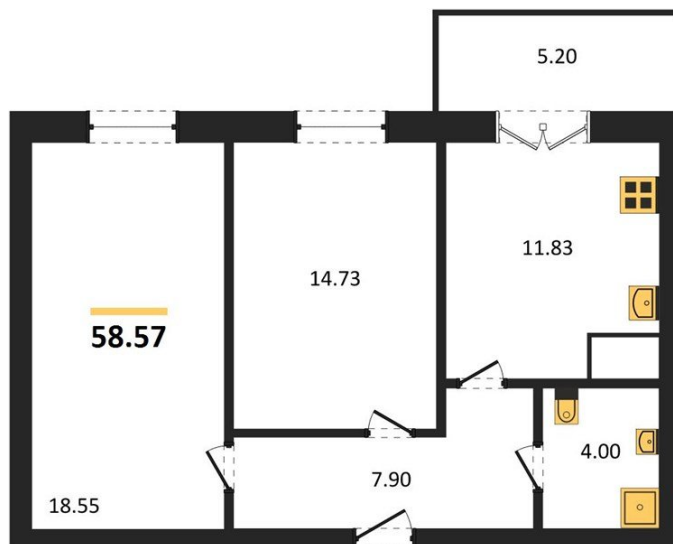

1983

НЕДВИЖИМОСТЬ И ИНВЕСТИЦИИ

2-комнатная квартира № 198Этаж 10/15 · 58,60 м²**Расположен В Левобережном Районе Воронежа По Ул**

г. Воронеж

<https://www.kvartiri36.ru/search/new/9004/>

№ квартиры	198	Этаж	10 / 15
Площадь	58,60 м²	Жилая	33,30 м²
Кухня	11,80 м²	Отделка	Чистовая