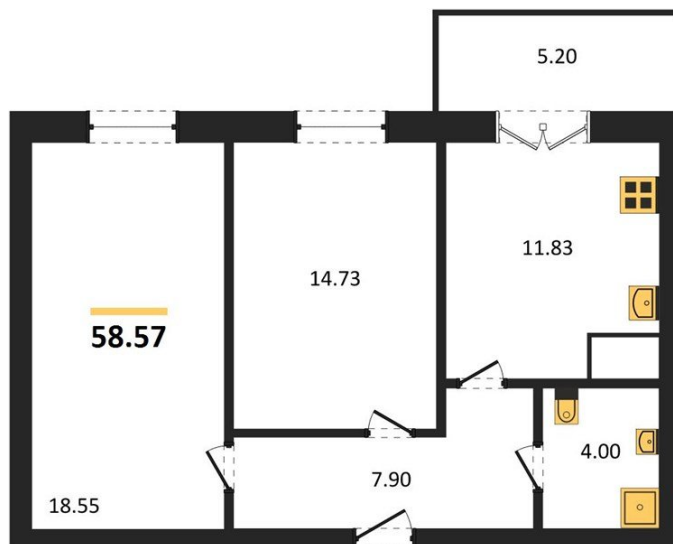

1983

НЕДВИЖИМОСТЬ И ИНВЕСТИЦИИ

2-комнатная квартира № 166Этаж 6/15 · 58,60 м²**Расположен В Левобережном Районе Воронежа По Ул**

г. Воронеж

<https://www.kvartiri36.ru/search/new/9002/>

№ квартиры	166	Этаж	6 / 15
Площадь	58,60 м²	Жилая	33,30 м²
Кухня	11,80 м²	Отделка	Чистовая