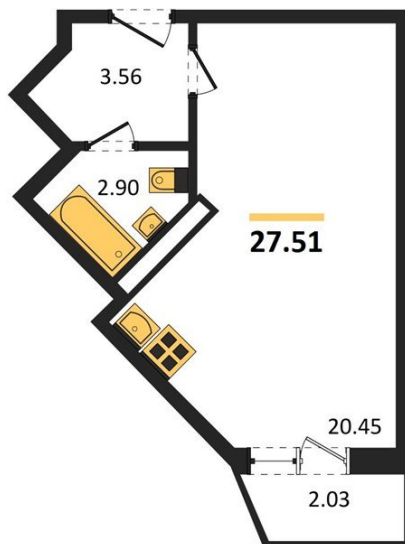

1983

НЕДВИЖИМОСТЬ И ИНВЕСТИЦИИ

Студия № 911

Этаж 19/20 · 27,50 м²

Удален От Оживленной Магистрالی

г. Воронеж

<https://www.kvartiri36.ru/search/new/8996/>

№ квартиры	911	Этаж	19 / 20
Площадь	27,50 м²	Жилая	20,40 м²
Отделка	Без отделки		