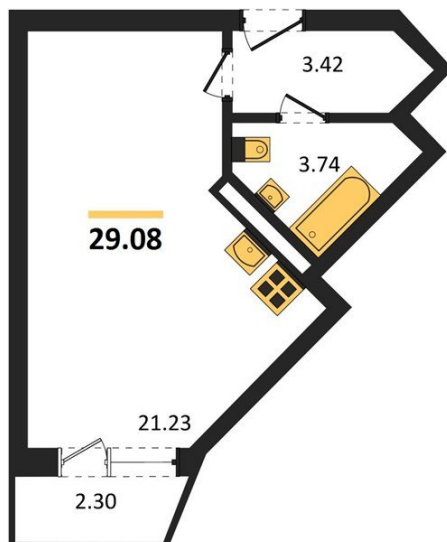

1983

НЕДВИЖИМОСТЬ И ИНВЕСТИЦИИ

Студия № 947

Этаж 20/20 · 29,10 м²

Удален От Оживленной Магистрالی

г. Воронеж

<https://www.kvartiri36.ru/search/new/8992/>

№ квартиры	947	Этаж	20 / 20
Площадь	29,10 м²	Жилая	21,20 м²
Отделка	Без отделки		