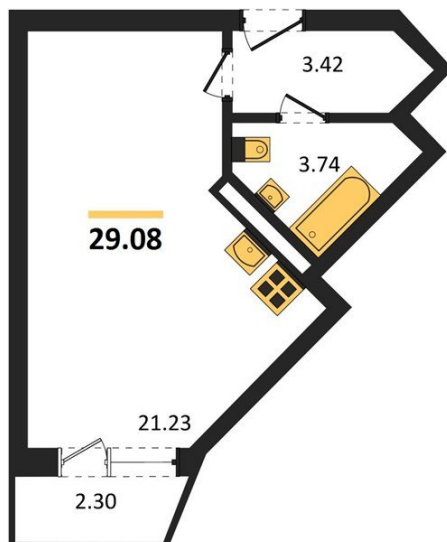

1983

НЕДВИЖИМОСТЬ И ИНВЕСТИЦИИ

Студия № 927

Этаж 19/20 · 29,10 м²

Удален От Оживленной Магистрالی

г. Воронеж

<https://www.kvartiri36.ru/search/new/8991/>

№ квартиры	927	Этаж	19 / 20
Площадь	29,10 м²	Жилая	21,20 м²
Отделка	Без отделки		