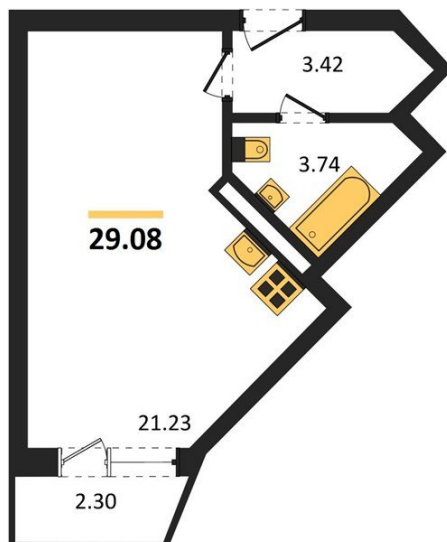

1983

НЕДВИЖИМОСТЬ И ИНВЕСТИЦИИ

Студия № 887

Этаж 17/20 · 29,10 м²

Удален От Оживленной Магистрالی

г. Воронеж

<https://www.kvartiri36.ru/search/new/8985/>

№ квартиры	887	Этаж	17 / 20
Площадь	29,10 м²	Жилая	21,20 м²
Отделка	Без отделки		