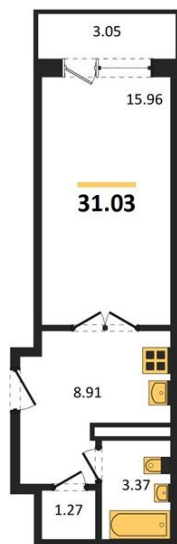

1983

НЕДВИЖИМОСТЬ И ИНВЕСТИЦИИ

Студия № 825

Этаж 14/20 · 31,00 м²

Удален От Оживленной Магистрالی

г. Воронеж

<https://www.kvartiri36.ru/search/new/8981/>

№ квартиры	825	Этаж	14 / 20
Площадь	31,00 м²	Жилая	16,00 м²
Отделка	Без отделки		