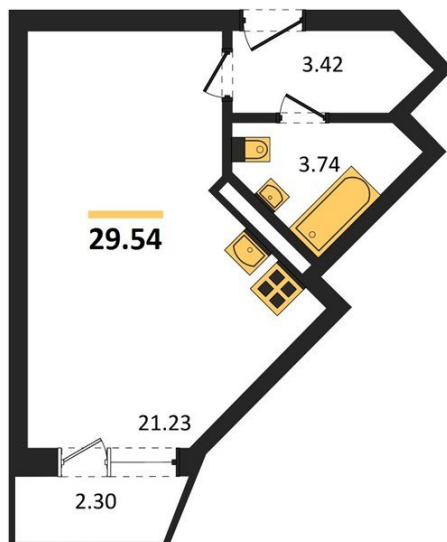

1983

НЕДВИЖИМОСТЬ И ИНВЕСТИЦИИ

Студия № 787

Этаж 12/20 · 29,50 м²

Удален От Оживленной Магистрالی

г. Воронеж

<https://www.kvartiri36.ru/search/new/8978/>

№ квартиры	787	Этаж	12 / 20
Площадь	29,50 м²	Жилая	21,20 м²
Отделка	Без отделки		