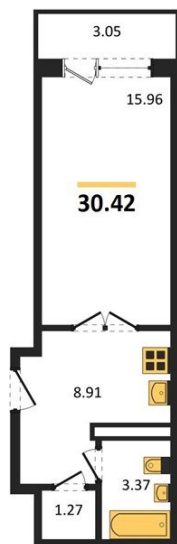

## Студия № 725

Этаж 9/20 · 30,40 м²

### Удален От Оживленной Магистрالی

г. Воронеж

<https://www.kvartiri36.ru/search/new/8976/>

№ квартиры	<b>725</b>	Этаж	<b>9 / 20</b>
Площадь	<b>30,40 м²</b>	Жилая	<b>16,00 м²</b>
Отделка	<b>Без отделки</b>		