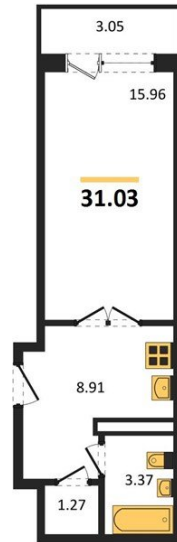

1983

НЕДВИЖИМОСТЬ И ИНВЕСТИЦИИ

Студия № 685

Этаж 7/20 · 31,00 м²

Удален От Оживленной Магистрالی

г. Воронеж

<https://www.kvartiri36.ru/search/new/8975/>

№ квартиры	685	Этаж	7 / 20
Площадь	31,00 м²	Жилая	16,00 м²
Отделка	Без отделки		