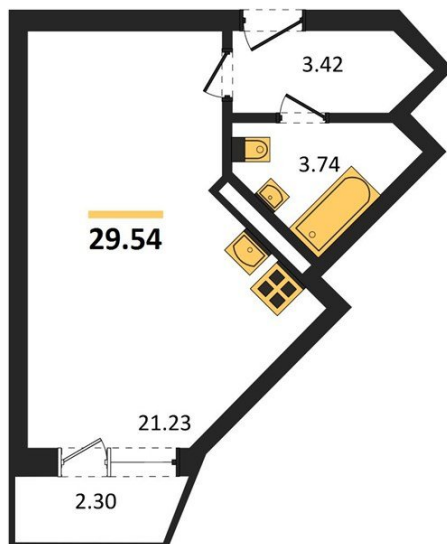

1983

НЕДВИЖИМОСТЬ И ИНВЕСТИЦИИ

Студия № 687

Этаж 7/20 · 29,50 м²

Удален От Оживленной Магистрالی

г. Воронеж

<https://www.kvartiri36.ru/search/new/8974/>

№ квартиры	687	Этаж	7 / 20
Площадь	29,50 м²	Жилая	21,20 м²
Отделка	Без отделки		