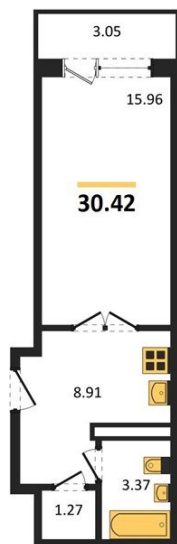

## Студия № 625

Этаж 4/20 · 30,40 м<sup>2</sup>

### Удален От Оживленной Магистрالی

г. Воронеж

<https://www.kvartiri36.ru/search/new/8972/>

|            |                            |       |                            |
|------------|----------------------------|-------|----------------------------|
| № квартиры | <b>625</b>                 | Этаж  | <b>4 / 20</b>              |
| Площадь    | <b>30,40 м<sup>2</sup></b> | Жилая | <b>16,00 м<sup>2</sup></b> |
| Отделка    | <b>Без отделки</b>         |       |                            |