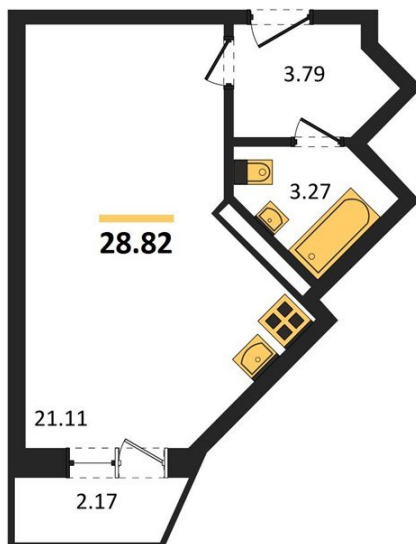

1983

НЕДВИЖИМОСТЬ И ИНВЕСТИЦИИ

Студия № 180

Этаж 16/20 · 28,80 м²

Удален От Оживленной Магистрالی

г. Воронеж

<https://www.kvartiri36.ru/search/new/8962/>

№ квартиры	180	Этаж	16 / 20
Площадь	28,80 м²	Жилая	21,10 м²
Отделка	Без отделки		