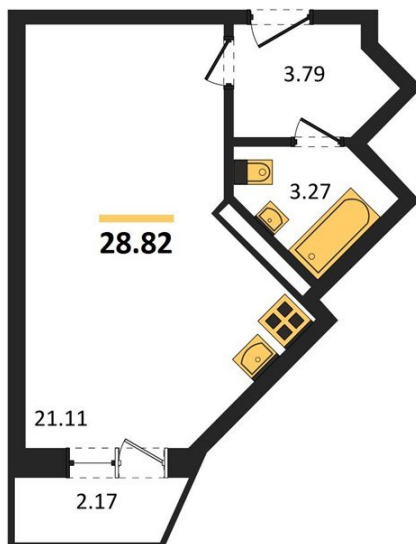

## Студия № 168

Этаж 15/20 · 28,80 м²

### Удален От Оживленной Магистрالی

г. Воронеж

<https://www.kvartiri36.ru/search/new/8961/>

№ квартиры	<b>168</b>	Этаж	<b>15 / 20</b>
Площадь	<b>28,80 м²</b>	Жилая	<b>21,10 м²</b>
Отделка	<b>Без отделки</b>		