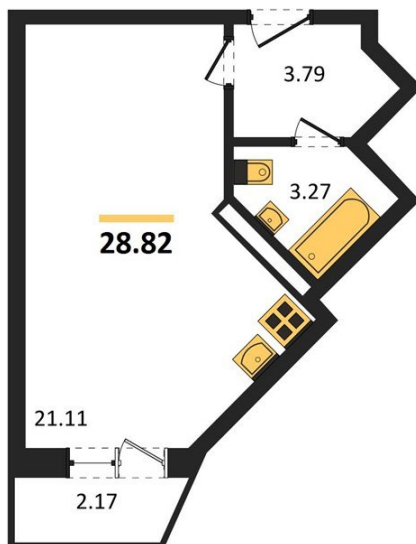

1983

НЕДВИЖИМОСТЬ И ИНВЕСТИЦИИ

Студия № 228

Этаж 20/20 · 28,80 м²

Удален От Оживленной Магистрالی

г. Воронеж

<https://www.kvartiri36.ru/search/new/8950/>

№ квартиры	228	Этаж	20 / 20
Площадь	28,80 м²	Жилая	21,10 м²
Отделка	Без отделки		