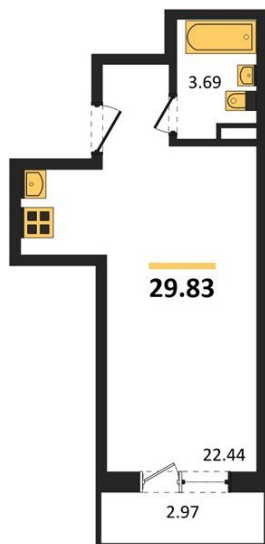

1983

НЕДВИЖИМОСТЬ И ИНВЕСТИЦИИ

Студия № 225

Этаж 20/20 · 29,80 м²

Удален От Оживленной Магистрالی

г. Воронеж

<https://www.kvartiri36.ru/search/new/8949/>

№ квартиры	225	Этаж	20 / 20
Площадь	29,80 м ²	Жилая	22,40 м ²
Отделка	Без отделки		