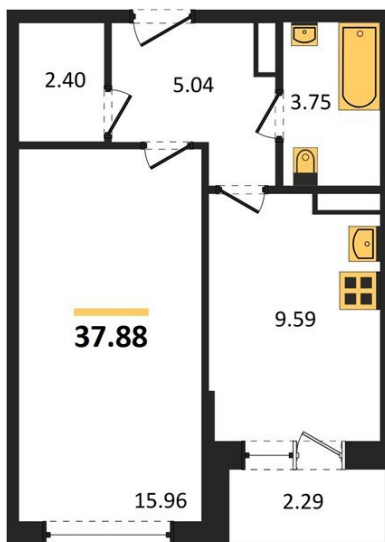

1983

НЕДВИЖИМОСТЬ И ИНВЕСТИЦИИ

1-комнатная квартира № 1204Этаж 20/20 · 37,90 м²**Удален От Оживленной Магистрالی**

г. Воронеж

<https://www.kvartiri36.ru/search/new/8946/>

№ квартиры	1204	Этаж	20 / 20
Площадь	37,90 м²	Жилая	16,00 м²
Кухня	9,60 м²	Отделка	Без отделки