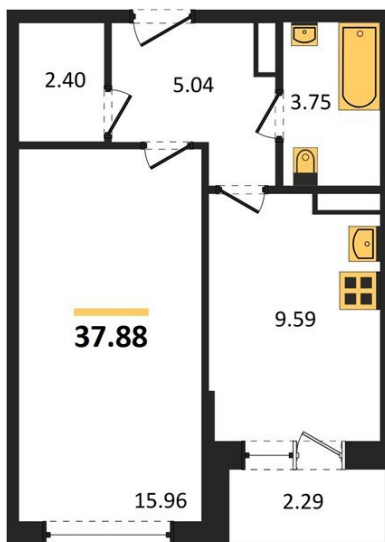

1983

НЕДВИЖИМОСТЬ И ИНВЕСТИЦИИ

1-комнатная квартира № 1100Этаж 12/20 · 37,90 м²**Удален От Оживленной Магистрالی**

г. Воронеж

<https://www.kvartiri36.ru/search/new/8941/>

№ квартиры	1100	Этаж	12 / 20
Площадь	37,90 м²	Жилая	16,00 м²
Кухня	9,60 м²	Отделка	Без отделки