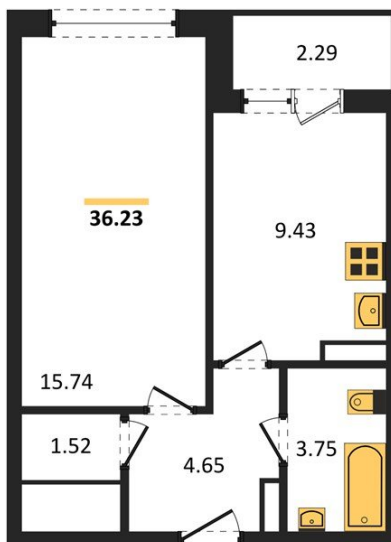

1983

НЕДВИЖИМОСТЬ И ИНВЕСТИЦИИ

1-комнатная квартира № 1200

Этаж 20/20 · 36,20 м²

Удален От Оживленной Магистрالی

г. Воронеж

<https://www.kvartiri36.ru/search/new/8940/>

№ квартиры	1200	Этаж	20 / 20
Площадь	36,20 м²	Жилая	15,70 м²
Кухня	9,40 м²	Отделка	Без отделки