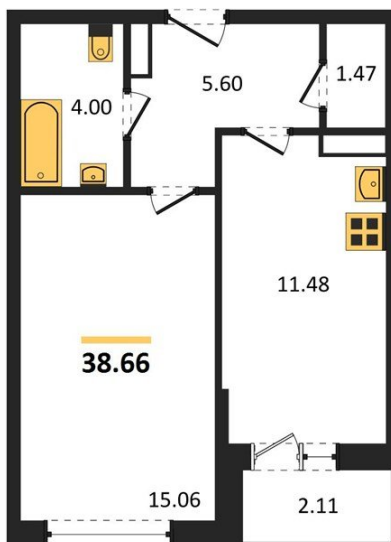

1983

НЕДВИЖИМОСТЬ И ИНВЕСТИЦИИ

1-комнатная квартира № 1141Этаж 16/20 · 38,70 м²**Удален От Оживленной Магистрالی**

г. Воронеж

<https://www.kvartiri36.ru/search/new/8933/>

№ квартиры	1141	Этаж	16 / 20
Площадь	38,70 м²	Жилая	15,10 м²
Кухня	11,50 м²	Отделка	Без отделки