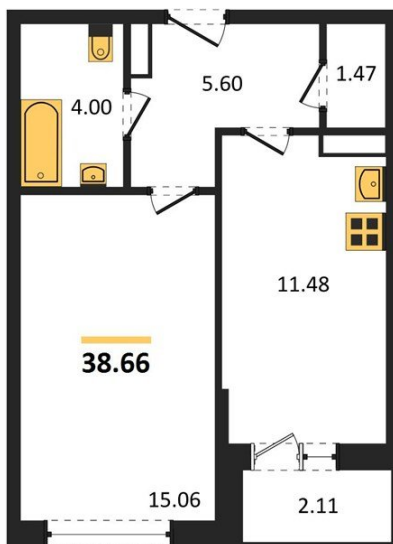

1983

НЕДВИЖИМОСТЬ И ИНВЕСТИЦИИ

1-комнатная квартира № 1128

Этаж 15/20 · 38,70 м²

Удален От Оживленной Магистрالی

г. Воронеж

<https://www.kvartiri36.ru/search/new/8932/>

№ квартиры	1128	Этаж	15 / 20
Площадь	38,70 м²	Жилая	15,10 м²
Кухня	11,50 м²	Отделка	Без отделки