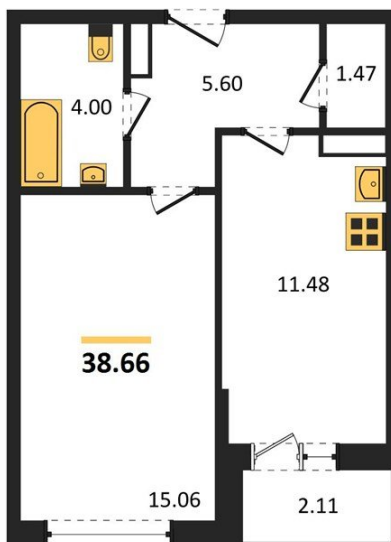

1983

НЕДВИЖИМОСТЬ И ИНВЕСТИЦИИ

1-комнатная квартира № 1115Этаж 14/20 · 38,70 м²**Удален От Оживленной Магистрالی**

г. Воронеж

<https://www.kvartiri36.ru/search/new/8931/>

№ квартиры	1115	Этаж	14 / 20
Площадь	38,70 м²	Жилая	15,10 м²
Кухня	11,50 м²	Отделка	Без отделки