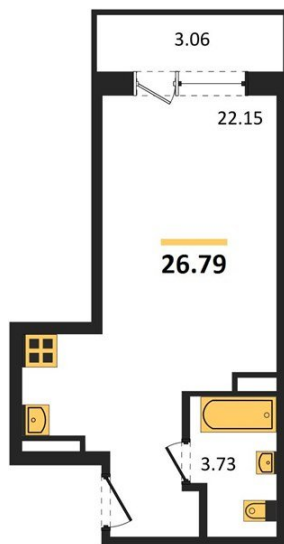

1983

НЕДВИЖИМОСТЬ И ИНВЕСТИЦИИ

Студия № 566

Этаж 20/20 · 26,80 м²

Удален От Оживленной Магистрالی

г. Воронеж

<https://www.kvartiri36.ru/search/new/8930/>

№ квартиры	566	Этаж	20 / 20
Площадь	26,80 м²	Жилая	22,20 м²
Отделка	Без отделки		