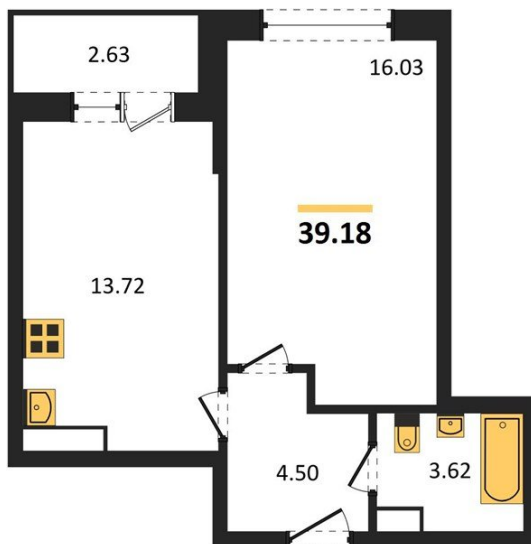

1983

НЕДВИЖИМОСТЬ И ИНВЕСТИЦИИ

1-комнатная квартира № 432

Этаж 13/20 · 39,20 м²

Удален От Оживленной Магистрالی

г. Воронеж

<https://www.kvartiri36.ru/search/new/8921/>

№ квартиры	432	Этаж	13 / 20
Площадь	39,20 м²	Жилая	16,00 м²
Кухня	13,70 м²	Отделка	Без отделки