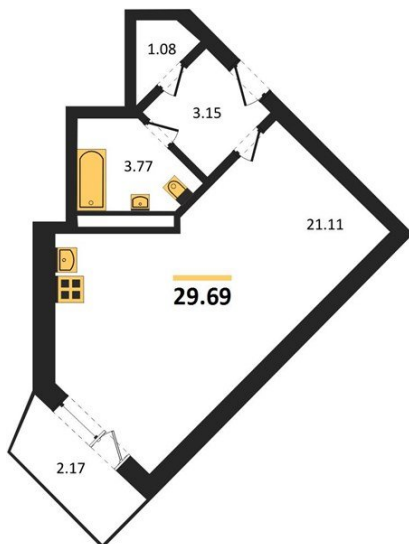

1983

НЕДВИЖИМОСТЬ И ИНВЕСТИЦИИ

Студия № 427

Этаж 13/20 · 29,70 м²

Удален От Оживленной Магистрالی

г. Воронеж

<https://www.kvartiri36.ru/search/new/8917/>

№ квартиры	427	Этаж	13 / 20
Площадь	29,70 м²	Жилая	21,10 м²
Отделка	Без отделки		