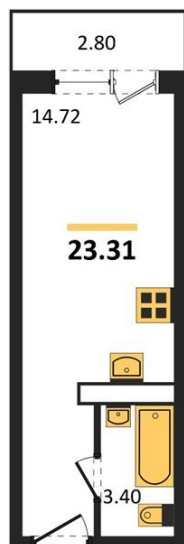

## Студия № 268

Этаж 15/19 · 23,30 м<sup>2</sup>

### Расположен В Экологически Чистом Районе

г. Воронеж

<https://www.kvartiri36.ru/search/new/8914/>

№ квартиры	<b>268</b>	Этаж	<b>15 / 19</b>
Площадь	<b>23,30 м<sup>2</sup></b>	Жилая	<b>14,70 м<sup>2</sup></b>
Отделка	<b>Без отделки</b>		