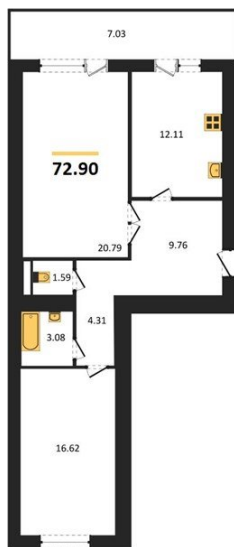

1983

НЕДВИЖИМОСТЬ И ИНВЕСТИЦИИ

2-комнатная квартира № 290Этаж 1/16 · 72,90 м²**Расположен В Коминтерновском Районе Г**

г. Воронеж

<https://www.kvartiri36.ru/search/new/8903/>

№ квартиры	290	Этаж	1 / 16
Площадь	72,90 м²	Жилая	37,40 м²
Кухня	12,10 м²	Отделка	Предчистовая