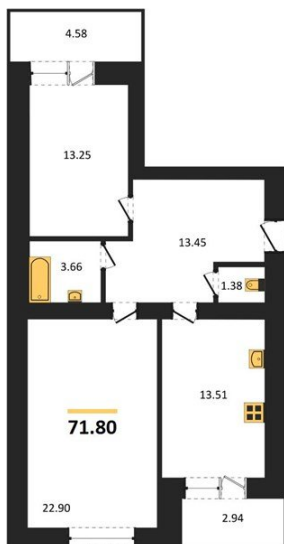

1983

НЕДВИЖИМОСТЬ И ИНВЕСТИЦИИ

2-комнатная квартира № 398Этаж 12/16 · 71,80 м²**Расположен В Коминтерновском Районе Г**

г. Воронеж

<https://www.kvartiri36.ru/search/new/8901/>

№ квартиры	398	Этаж	12 / 16
Площадь	71,80 м²	Жилая	36,20 м²
Кухня	13,50 м²	Отделка	Предчистовая