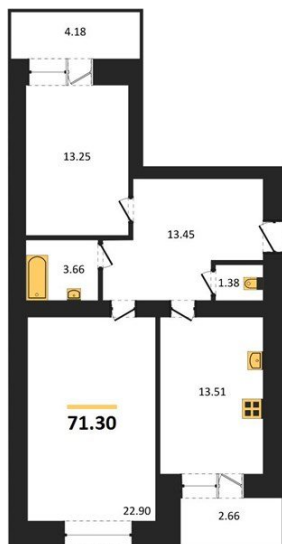

1983

НЕДВИЖИМОСТЬ И ИНВЕСТИЦИИ

2-комнатная квартира № 358Этаж 2/16 · 71,30 м²**Расположен В Коминтерновском Районе Г**

г. Воронеж

<https://www.kvartiri36.ru/search/new/8890/>

№ квартиры	358	Этаж	2 / 16
Площадь	71,30 м²	Жилая	36,20 м²
Кухня	13,50 м²	Отделка	Предчистовая