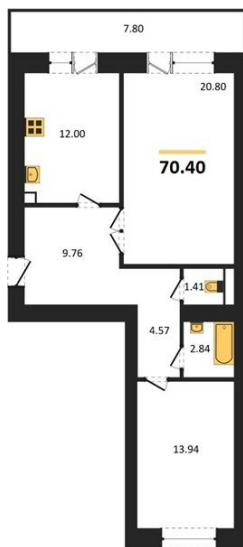

1983

НЕДВИЖИМОСТЬ И ИНВЕСТИЦИИ

2-комнатная квартира № 343Этаж 15/16 · 70,40 м²**Расположен В Коминтерновском Районе Г**

г. Воронеж

<https://www.kvartiri36.ru/search/new/8879/>

№ квартиры	343	Этаж	15 / 16
Площадь	70,40 м²	Жилая	34,70 м²
Кухня	12,00 м²	Отделка	Предчистовая