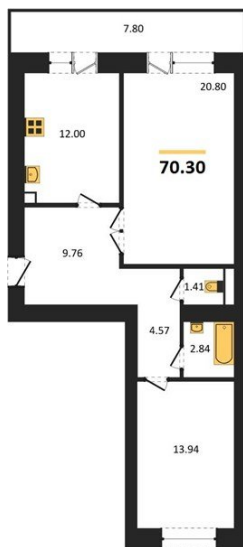

1983

НЕДВИЖИМОСТЬ И ИНВЕСТИЦИИ

2-комнатная квартира № 331Этаж 12/16 · 70,30 м²**Расположен В Коминтерновском Районе Г**

г. Воронеж

<https://www.kvartiri36.ru/search/new/8877/>

№ квартиры	331	Этаж	12 / 16
Площадь	70,30 м²	Жилая	34,70 м²
Кухня	12,00 м²	Отделка	Предчистовая